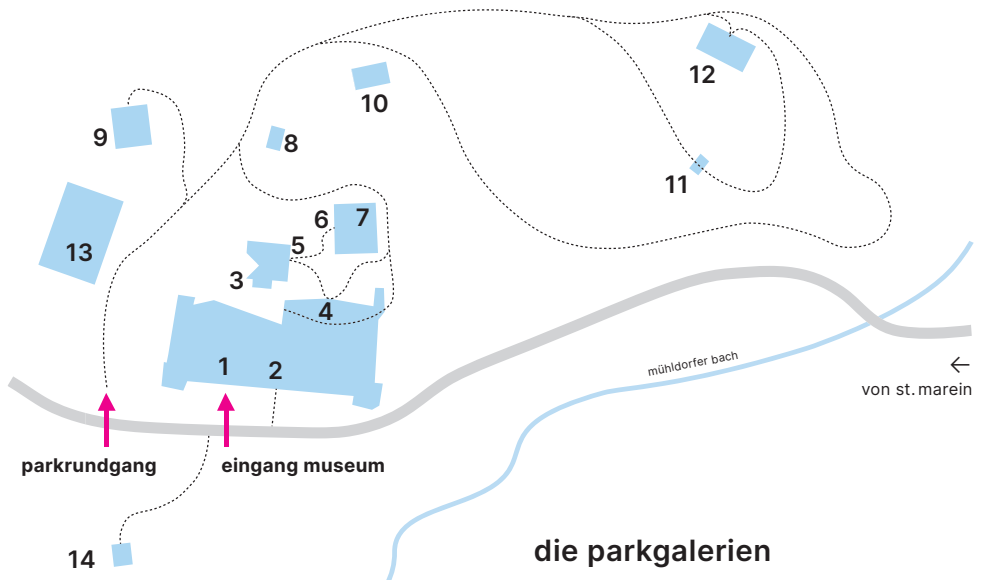

SCHLOSS
das LIND.
ANDERE
heimatmuseum.

drachen: anna rubin

parkgalerien

rundgang 2024

SCHLOSS LIND.
das ANDERE heimatmuseum.
st. marein 28, 8820 neumarkt
www.schlosslind.at

1 das ANDERE heimatmuseum

dauerausstellung

(leitsystem durch das gesamte schloss)
 „das eigene & das fremde“
 uli vonbank-schedler, werner koroschitz

große galerie (3. stock)

markus moser, wolfgang reiter

KZ-trakt (3. stock)

johannes puch, wolfgang temmel,
 uli vonbank schedler, billan mari, aramis

performance-saal (3. stock)

peter karlhuber, one two much, aramis

atelier (3. stock)

aramis

moarstube, bibliothek, wunderkammer der abfallenden dinge (2. stock)

peter karlhuber, aramis

kasemattentrakt, schlafstelle der zwangsarbeiter (1. stock)